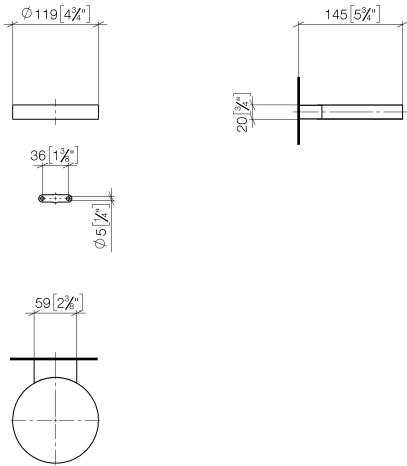

83 410 979

- Breite 120 mm
- Höhe 20 mm
- Ausladung 145 mm

Passt zu: MADISON, MEM, TARA, CL.1,
LISSÉ, VAIA, META, CYO

| | | |
|---|---------------------------------|---------------|
|  | Platin gebürstet | 83 410 979-06 |
|  | Chrom | 83 410 979-00 |
|  | Platin | 83 410 979-08 |
|  | Messing (23kt Gold) | 83 410 979-09 |
|  | Dark Chrome | 83 410 979-19 |
|  | Light Gold | 83 410 979-26 |
|  | Light Gold gebürstet | 83 410 979-27 |
|  | Messing gebürstet (23kt Gold) | 83 410 979-28 |
|  | Schwarz matt | 83 410 979-33 |
|  | Bronze gebürstet | 83 410 979-42 |
|  | Champagne gebürstet (22kt Gold) | 83 410 979-46 |
|  | Champagne (22kt Gold) | 83 410 979-47 |
|  | Chrom gebürstet | 83 410 979-93 |
|  | Dark Platin gebürstet | 83 410 979-99 |

83 410 979

mm [inches]

83 410 979

Ersatzteile für die
anderen
Oberflächenvarianten
finden Sie hier:
Chrom

Ersatzteilstückliste

| Nr. | Artikelnummer | Benennung | Verbaumenge | Lieferzeit |
|-----|--------------------|------------------|-------------|------------|
| 1 | 08 17 97 570-06 | Schale | 1 | 10 |
| 2 | 09 31 11 002 90 | Stift | 1 | 2 |
| 3 | 08 17 30 502-06 | Halter | 1 | 10 |
| 4 | 09 30 30 080 90 | Schraube | 2 | 2 |
| 5 | 05 30 31 025 00 90 | Befestigungssatz | 1 | 2 |
| 6 | 09 17 20 030 90 | Halter | 1 | 2 |