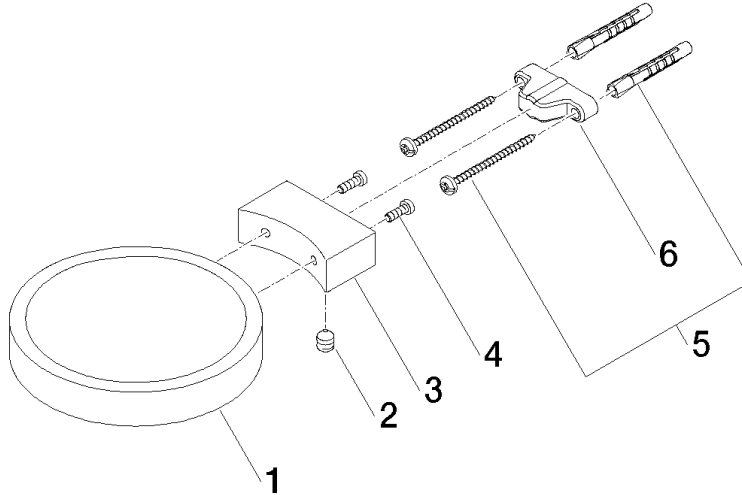

83 410 979

- Breite 120 mm
- Höhe 20 mm
- Ausladung 145 mm

Passt zu: MADISON, MEM, TARA, CL.1,
LISSÉ, VAIA, META, CYO

| | | |
|---|---------------------------------|---------------|
|  | Platin gebürstet | 83 410 979-06 |
|  | Chrom | 83 410 979-00 |
|  | Platin | 83 410 979-08 |
|  | Messing (23kt Gold) | 83 410 979-09 |
|  | Dark Chrome | 83 410 979-19 |
|  | Light Gold | 83 410 979-26 |
|  | Light Gold gebürstet | 83 410 979-27 |
|  | Messing gebürstet (23kt Gold) | 83 410 979-28 |
|  | Schwarz matt | 83 410 979-33 |
|  | Bronze gebürstet | 83 410 979-42 |
|  | Champagne gebürstet (22kt Gold) | 83 410 979-46 |
|  | Champagne (22kt Gold) | 83 410 979-47 |
|  | Chrom gebürstet | 83 410 979-93 |
|  | Dark Platin gebürstet | 83 410 979-99 |

83 410 979

mm [inches]

83 410 979

Ersatzteile für die
anderen
Oberflächenvarianten
finden Sie hier:
Chrom

Ersatzteilstückliste

| Nr. | Artikelnummer | Benennung | Verbaumenge | Lieferzeit |
|-----|--------------------|------------------|-------------|------------|
| 1 | 08 17 97 570-06 | Schale | 1 | 10 |
| 2 | 09 31 11 002 90 | Stift | 1 | 2 |
| 3 | 08 17 30 502-06 | Halter | 1 | 10 |
| 4 | 09 30 30 080 90 | Schraube | 2 | 2 |
| 5 | 05 30 31 025 00 90 | Befestigungssatz | 1 | 2 |
| 6 | 09 17 20 030 90 | Halter | 1 | 2 |